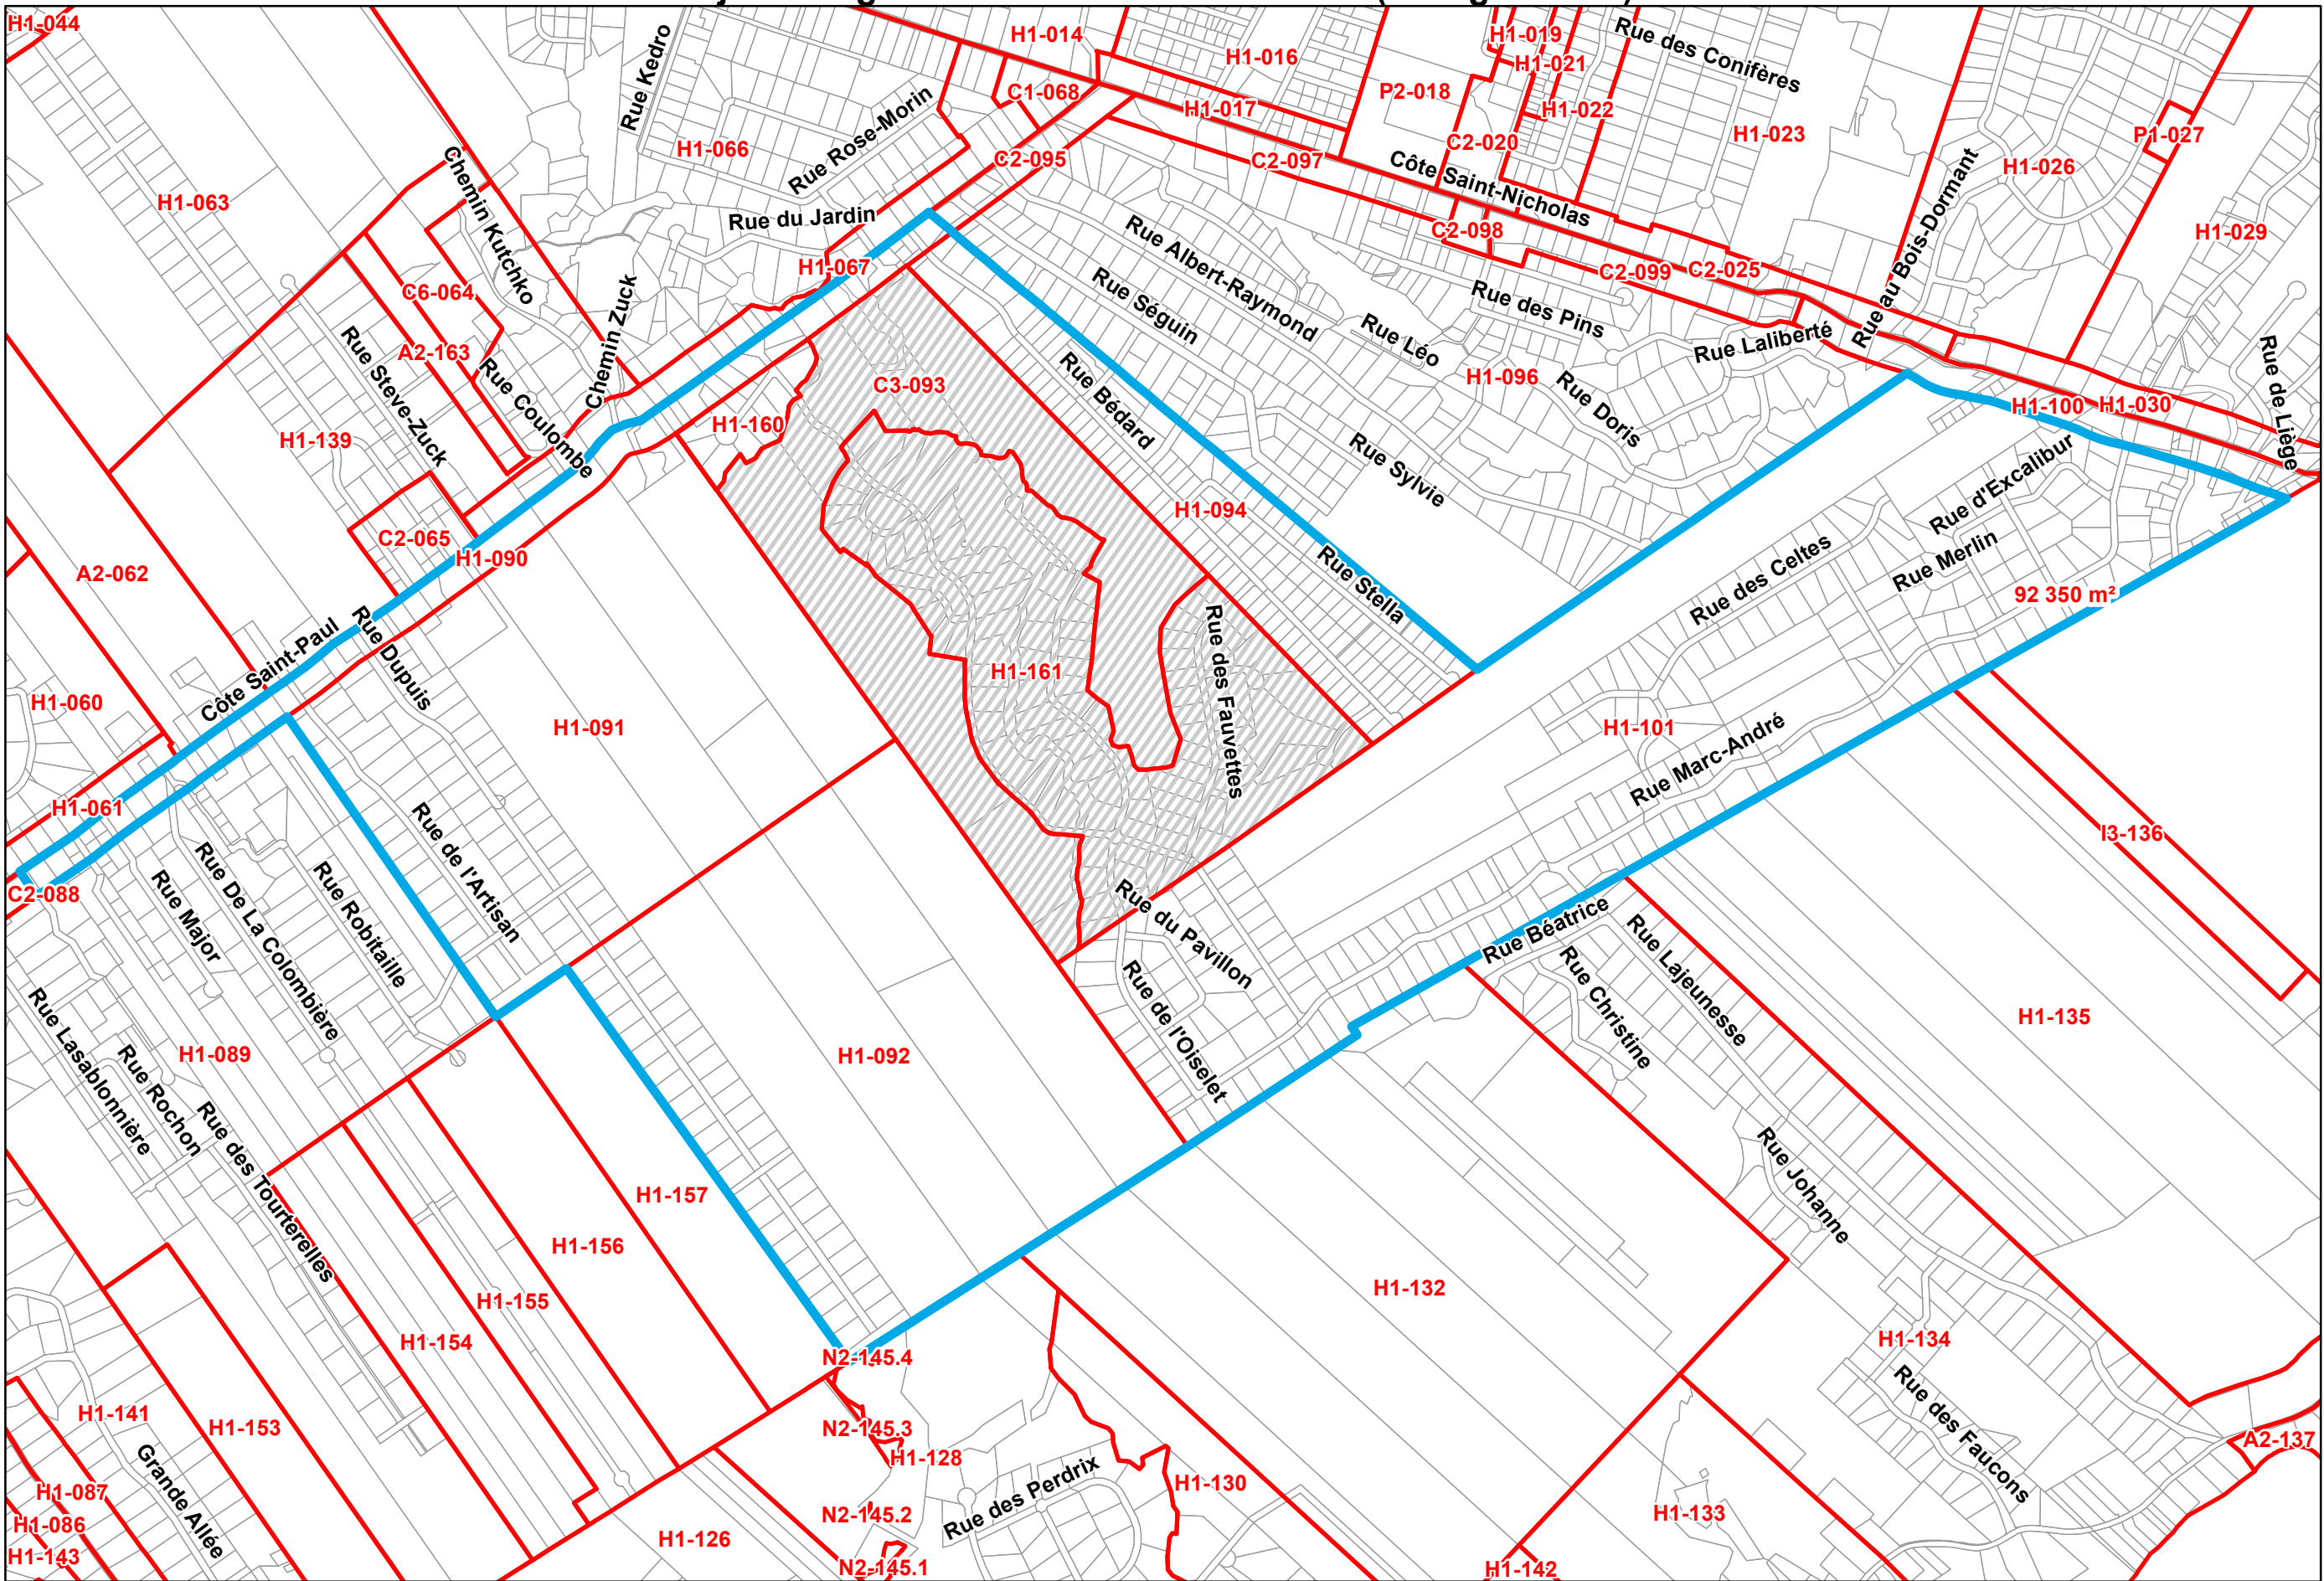

Projet de règlement numéro 3001-2021-13 (zonage actuel)

Légende

- Zones visées
- Limite des zones contiguës
- Limites de zones
- Cadastre

Zones visées

- C3-093
- H1-161

Zones contiguës

- H1-090
- H1-091
- H1-092
- H1-094
- H1-101
- H1-160

92 350 m<sup>2</sup>

1:14 000